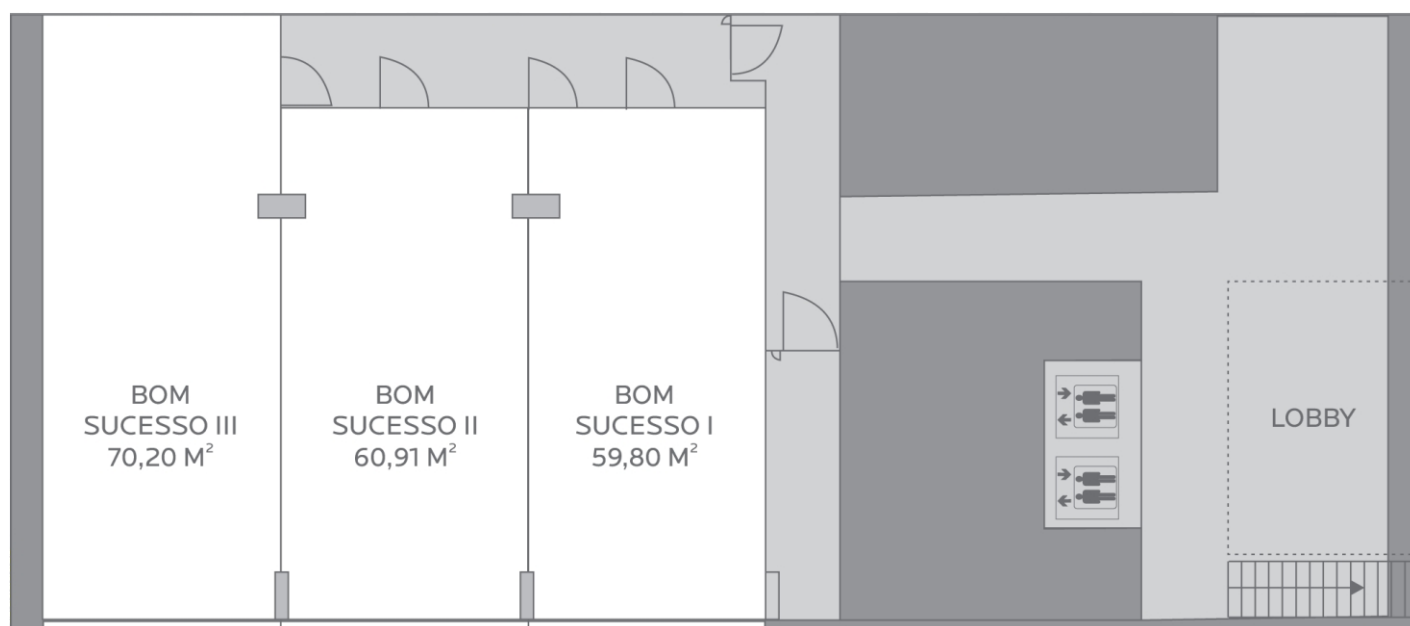

ALTIS BELÉM

Hotel & Spa ★ ★ ★ ★ ★

SALAS DE REUNIÃO

Sala de Reunião	Área (m2)	Plateia	Escola	U	Cocktail	Banquete	Cabaret	Boardroom	Dimensões C x L x A (m)	Luz Natural
Bom Sucesso I	60	40	24	24	40	30	20	26	11x5 x 2,87	✓
Bom Sucesso 2	61	40	24	24	40	30	20	26	11x5 x 2,87	✓
Bom Sucesso 3	70	50	24	26	50	30	25	32	13,20 x 5 x 2,87	✓
Bom Sucesso I + 2	121	90	30	40	80	80	35	-	11x 10 x 2,87	✓
Bom Sucesso 2 + 3	131	90	30	40	90	80	35	-	13,20 x 10 x 2,87	✓
Bom Sucesso I + 2 + 3	223	120	45	46	150	120	50	-	13,20 x 15 x 2,87	✓